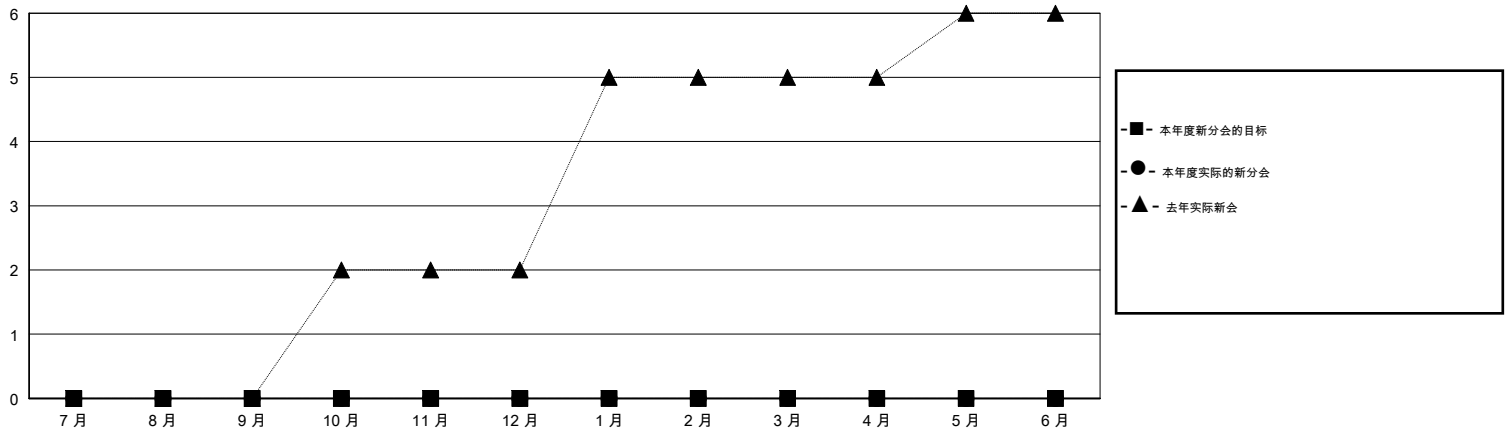

MONTHLY MEMBERSHIP PROGRESS REPORT

District 382

Results as of: 02/28/2019

GMT: ZIYU LIN

地点 CHINA

GMT宪章区

分会			
成果 2018-2019			
季	新分会目标	新会	会员流失的分会
7月/8月/9月	0	0	5
10月/11月/12月	0	0	2
1月/2月/3月	0	0	0
4月/5月/6月	0	0	0

位会员@每位须缴			
成果 2018-2019			
季	会员净增长目标	实际会员增长数	实际退会会员 (包括转会)
7月/8月/9月	250	85	39
10月/11月/12月	250	34	43
1月/2月/3月	150	2	1
4月/5月/6月	100	0	0

目标与实际新会累积

目标和实际会员累积

已取消的分会: 7	29 CLUBS OF 126 增添1位或以上的新会员	性别分布 男 1,843 (61.23%) 女 1,167 (38.77%) 年度女性会员百分比目标: 0%
放弃的会员 过世 2 分会已取消 0 其他 81 总计 83	点击这里取得累计会员数据	总计家庭单位会员数 245 支付减半会费的家庭会员 133