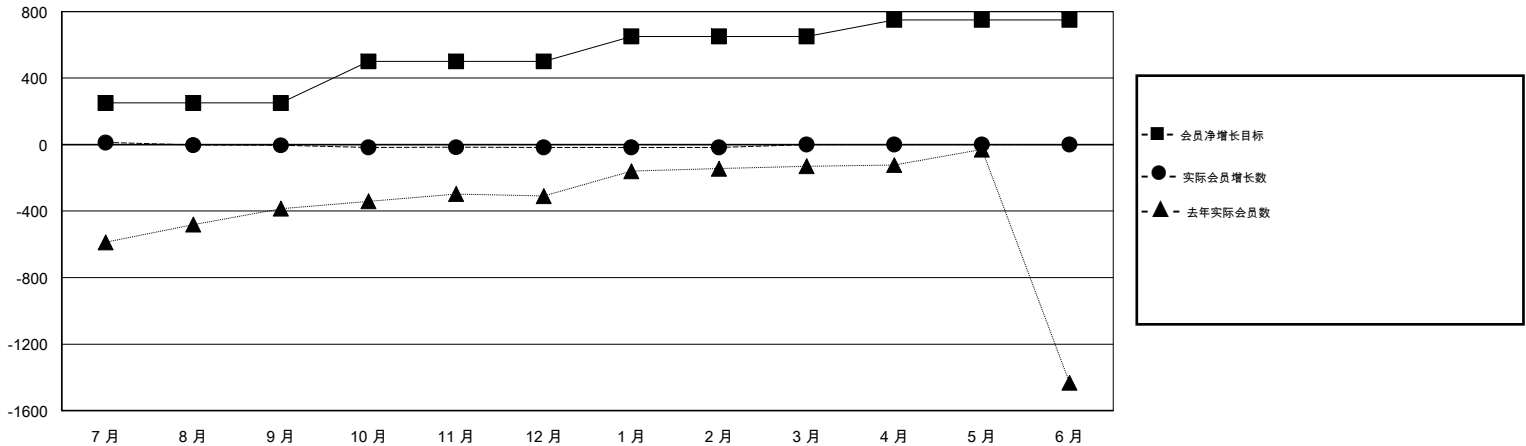

MONTHLY MEMBERSHIP PROGRESS REPORT

District 382

Results as of: 02/28/2019

GMT: ZIYU LIN

地点 CHINA

GMT宪章区

分会			
成果 2018-2019			
季	新分会目标	新会	会员流失的分会
7月/8月/9月	0	0	5
10月/11月/12月	0	0	2
1月/2月/3月	0	0	0
4月/5月/6月	0	0	0

位会员@每位须缴			
成果 2018-2019			
季	会员净增长目标	实际会员增长数	实际退会会员 (包括转会)
7月/8月/9月	250	85	39
10月/11月/12月	250	34	43
1月/2月/3月	150	2	1
4月/5月/6月	100	0	0

目标与实际新会累积

目标和实际会员累积

已取消的分会: 7	29 CLUBS OF 126 增添1位或以上的新会员	性别分布 男 1,843 (61.23%) 女 1,167 (38.77%) 年度女性会员百分比目标: 0%
放弃的会员 过世 2 分会已取消 0 其他 81 总计 83	点击这里取得累计会员数据	总计家庭单位会员数 245 支付减半会费的家庭会员 133